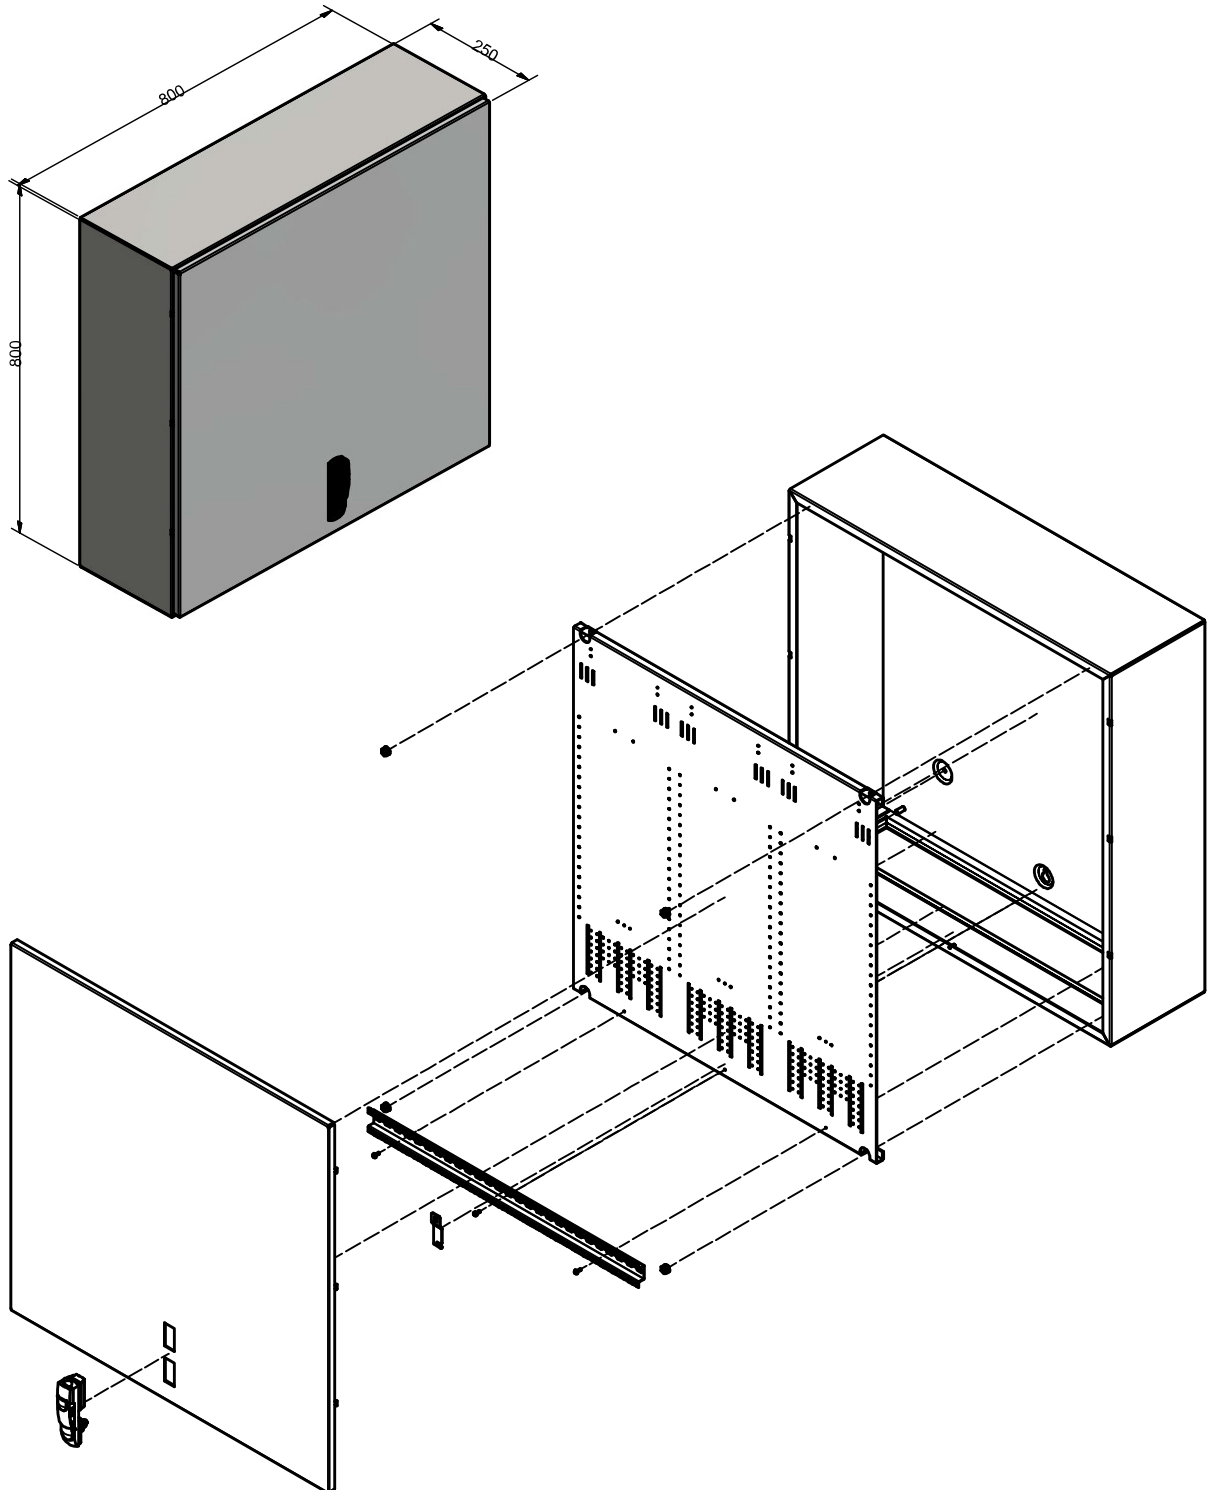

### ► Beschreibung

Der SPV-3-TEC ist ein Indoor-Wandverteiler, der sich durch seine abnehmbare Tür auszeichnet und als oberirdischer Verteilpunkt dient. Das modular aufgebaute Wandgehäuse bietet Flexibilität und kann entweder als reiner Spleißverteiler bis zu 2592 Fasern oder als Spleiß-/Patch-Verteiler mit einer Kapazität von bis zu 576 LC-Steckern verwendet werden. Das robuste Metallgehäuse schützt die Spleißkassetten zuverlässig vor mechanischen Einflüssen sowie vor Staub und Schmutz, wodurch eine hohe Betriebssicherheit gewährleistet wird. Der SPV-3-TEC ist somit ideal für anspruchsvolle Anwendungen im Bereich der Glasfasertechnik geeignet.

### ► Eigenschaften

- Geschütztes Gehäuse – einsetzbar im Inneren von Gebäuden
- Montage an der Wand
- Abnehmbare Tür mit Schwenkhebel und Schließanlage exkl. Schloss
- Kabeleinführung unten über eine Bürstenleiste
- installierte Metall-Galip-Profileschiene zur Kabelabfangung
- Material: Stahlblech, pulverbeschichtet
- Farbe: RAL 7035 (lichtgrau) Feinstruktur seidenmatt
- Schutzklasse: IP 23

### ► Lieferumfang

- Wandverteilergehäuse
- Befestigungsmaterial
- Maßzeichnung für Wandbohrungen

## ► Abmessungen

- (H x B x T): 800 x 800 x 250 mm
- Leergewicht: ca. 40,00 kg