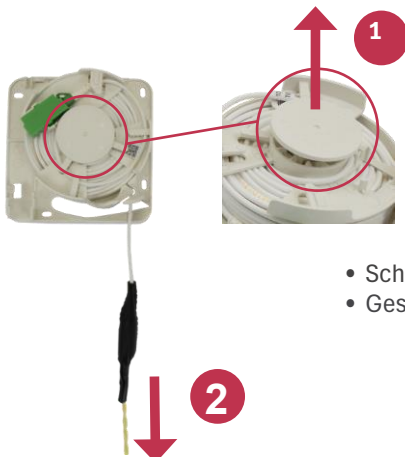

# eline® GF-TA-REEL-IHK-WS-SILS-1LC/APC

TA-Dose mit Kabelspeicher, beidseitig vorkonfektioniert

Beidseitig 2 x LC/APC vorkonfektionierte Lösung für den Einsatz vom APL/HÜP oder Etagenverteiler (EV) bis in die Wohnungseinheit (WE)

## VORTEILE

- Einfache und selbsterklärende Installation.
- flache Box - (30mm) - mit 10m Kabelspeicher im Inneren der Box.
- Biegeradienbegrenzer. Kein Risiko während des Ziehvorgangs.
- Bei geschlossenem Deckel ist die Spule blockiert, um ein versehentliches Herausziehen des Kabels zu verhindern.
  - 12 Rastpositionen pro Spulen- Umdrehung.
- LC/APC Dx Kupplung mit internem Shutter zum Schutz vor Staub, Laserstrahlen und zum Anstecken mit einer Hand.
- Optionale Adapterplatte für 60-mm-Unterputzdose und DIN-Schienenbefestigung

## OTO EIGENSCHAFTEN

Abmessungen	100 x 100 x 32.5mm
Kabel	LM023WH 4 E9/125 2,3mm
Kabelkapazität bei einem Kabelaußendurchmesser von 2,3mm	10m ( +1m für Kabel aus Pizza Karton)
Material des Gehäuses - Farbe	ABS/PC - Weiß RAL 9010
Material der Basis und der Spule	ABS/PC recycelt - Weiß
Verlegetemperatur	-10°C to +60°C
Schlagfestigkeit	IK07
Schutzklasse	IP40
Feuerfestigkeit der Box	UL94-V0
Feuerfestigkeit des Kabels	CPR B2ca, s1, a1, d1
Faser Spezifikation	ITU-T G657-A2
Anschluss (Kupplung)	LC/APC Dx
Güteklasse IL - RL	Grade B - RL ≥ 55dB
Stecker	2 x LC/APC abgestuft, transparente Kappe
Fasern	rot / grün: LC/APC Stecker, blau / gelb: reserve

## HAUPTMERKMALE

Öffnen ohne Spezialwerkzeug Gebrauchsanweisung im Inneren des Deckels	 <p>werkzeuglos öffnen</p>  <p>QR-Code für Installationsanleitung</p>
Spulenverriegelungssystem: Knopf in der Mitte der Spule mit 12 Verriegelungspositionen - Unverlierbares System	 <p>Verriegelte Position</p>  <p>Entriegelte Position</p>
Der Biegeradius ist während des Ziehvorgangs in jeder Richtung geschützt. Kein Risiko, dass das Kabel während des Zugvorganges herausrutscht	  <p>Biegeradien begrenzer</p>