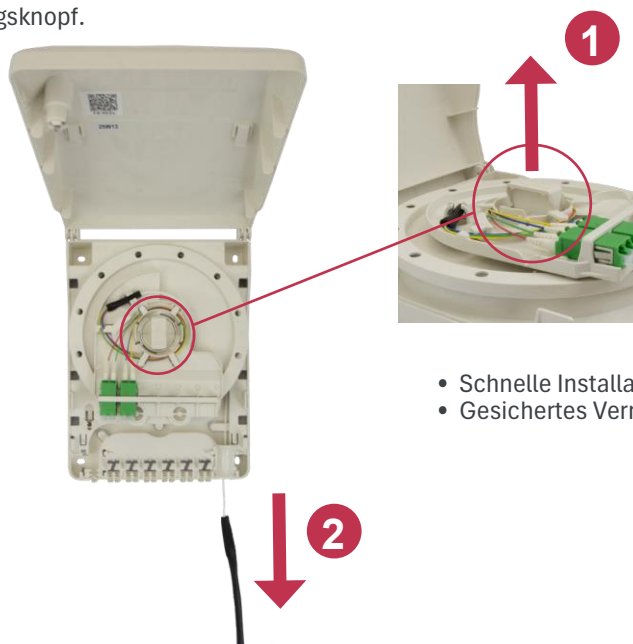

- Schnelle Installation
- Gesichertes Verriegelungssystem zur Anpassung der benötigten Länge