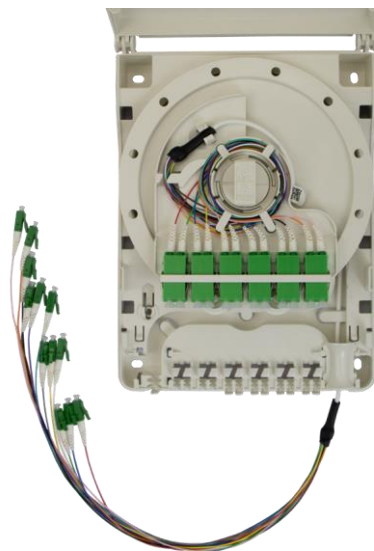

# eline® GF-FDB-REEL-IHK-WS-KIT

Etagenverteiler mit Kabelspeicher, beidseitig vorkonfektioniert

Beidseitig vorkonfektionierte Lösung für die Verteilung auf dem Stockwerk zu den GF-TA's

## VORTEILE

- Einfache und selbsterklärende Installation.
- Kabelspeicher im Etagenverteiler 20m
- Anschlusskapazität bis zu 12 LC/APC
- Biegeradienbegrenzer. Kein Risiko während des Ziehvorgangs.
- Bei geschlossenem Deckel ist die Spule blockiert, um ein versehentliches Herausziehen des Kabels zu verhindern.
  - 12 Rastpositionen pro Spulen- Umdrehung.
- Verriegelungsknopf.

## HAUPTEIGENSCHAFTEN

Abmessungen	225 x 160 x 50mm
Kabeldurchmesser	2,3mm (4 Fasern) - 2,8mm (8+12 Fasern)
Kabelkapazität bei einem Kabelaußendurchmesser von 2,8mm	20m ( +2m für Kabel aus Pizza Karton)
Material des Gehäuses - Farbe	ABS/PC - Weiß RAL 9010
Material der Basis und der Spule	ABS/PC recycelt - Weiß
Verlegetemperatur	-10°C to +60°C
Schlagfestigkeit	IK07
Schutzklasse	IP40
Feuerfestigkeit der Box	UL94-V0
Feuerfestigkeit des Kabels	CPR B2ca, s1, a1, d1
Faser Spezifikation	ITU-T G657-A2
Anschluss (Kupplung)	LC/APC
Güteklasse IL - RL	Grade B - RL $\geq$ 55dB
Stecker	LC/APC mit transparenter Kappe
Kabeleingang	Nach unten, rechts oder links
LC/APC-Ausgang für Kundenanschlüsse	Auf der Unterseite

## HAUPTMERKMALE

<p>Kompakte Abmessungen</p>	
<p>Spulenverriegelungssystem: Knopf in der Mitte der Spule mit 12 Verriegelungspositionen - Unverlierbares System</p>	<div style="display: flex; justify-content: space-around;"> <div data-bbox="933 1585 1109 1736">  <p>Verriegelte Position</p> </div> <div data-bbox="1252 1585 1428 1736">  <p>Entriegelte Position</p> </div> </div>
<p>Der geöffnete Deckel rastet bei einem Winkel von 100° in einer Verriegelungsposition ein und schafft bequemen Platz zum Arbeiten. Es ist nicht erforderlich den Deckel zu entfernen, auch wenn es möglich ist.</p>	